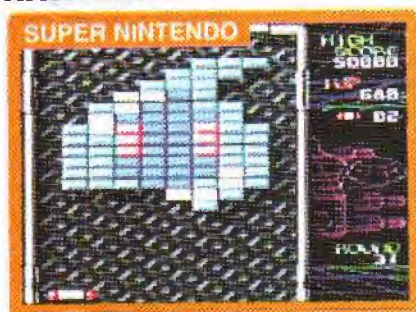

Arkanoid

Espacial, da Taito, 1 ou 2 jogadores, lançamento nacional Nintendo/Gradiente. Já nas prateleiras - Outro clássico! Você tem que destruir estruturas para ganhar itens e melhorar sua nave. São 99 fases e dá para jogar em dois. Nota 7,5